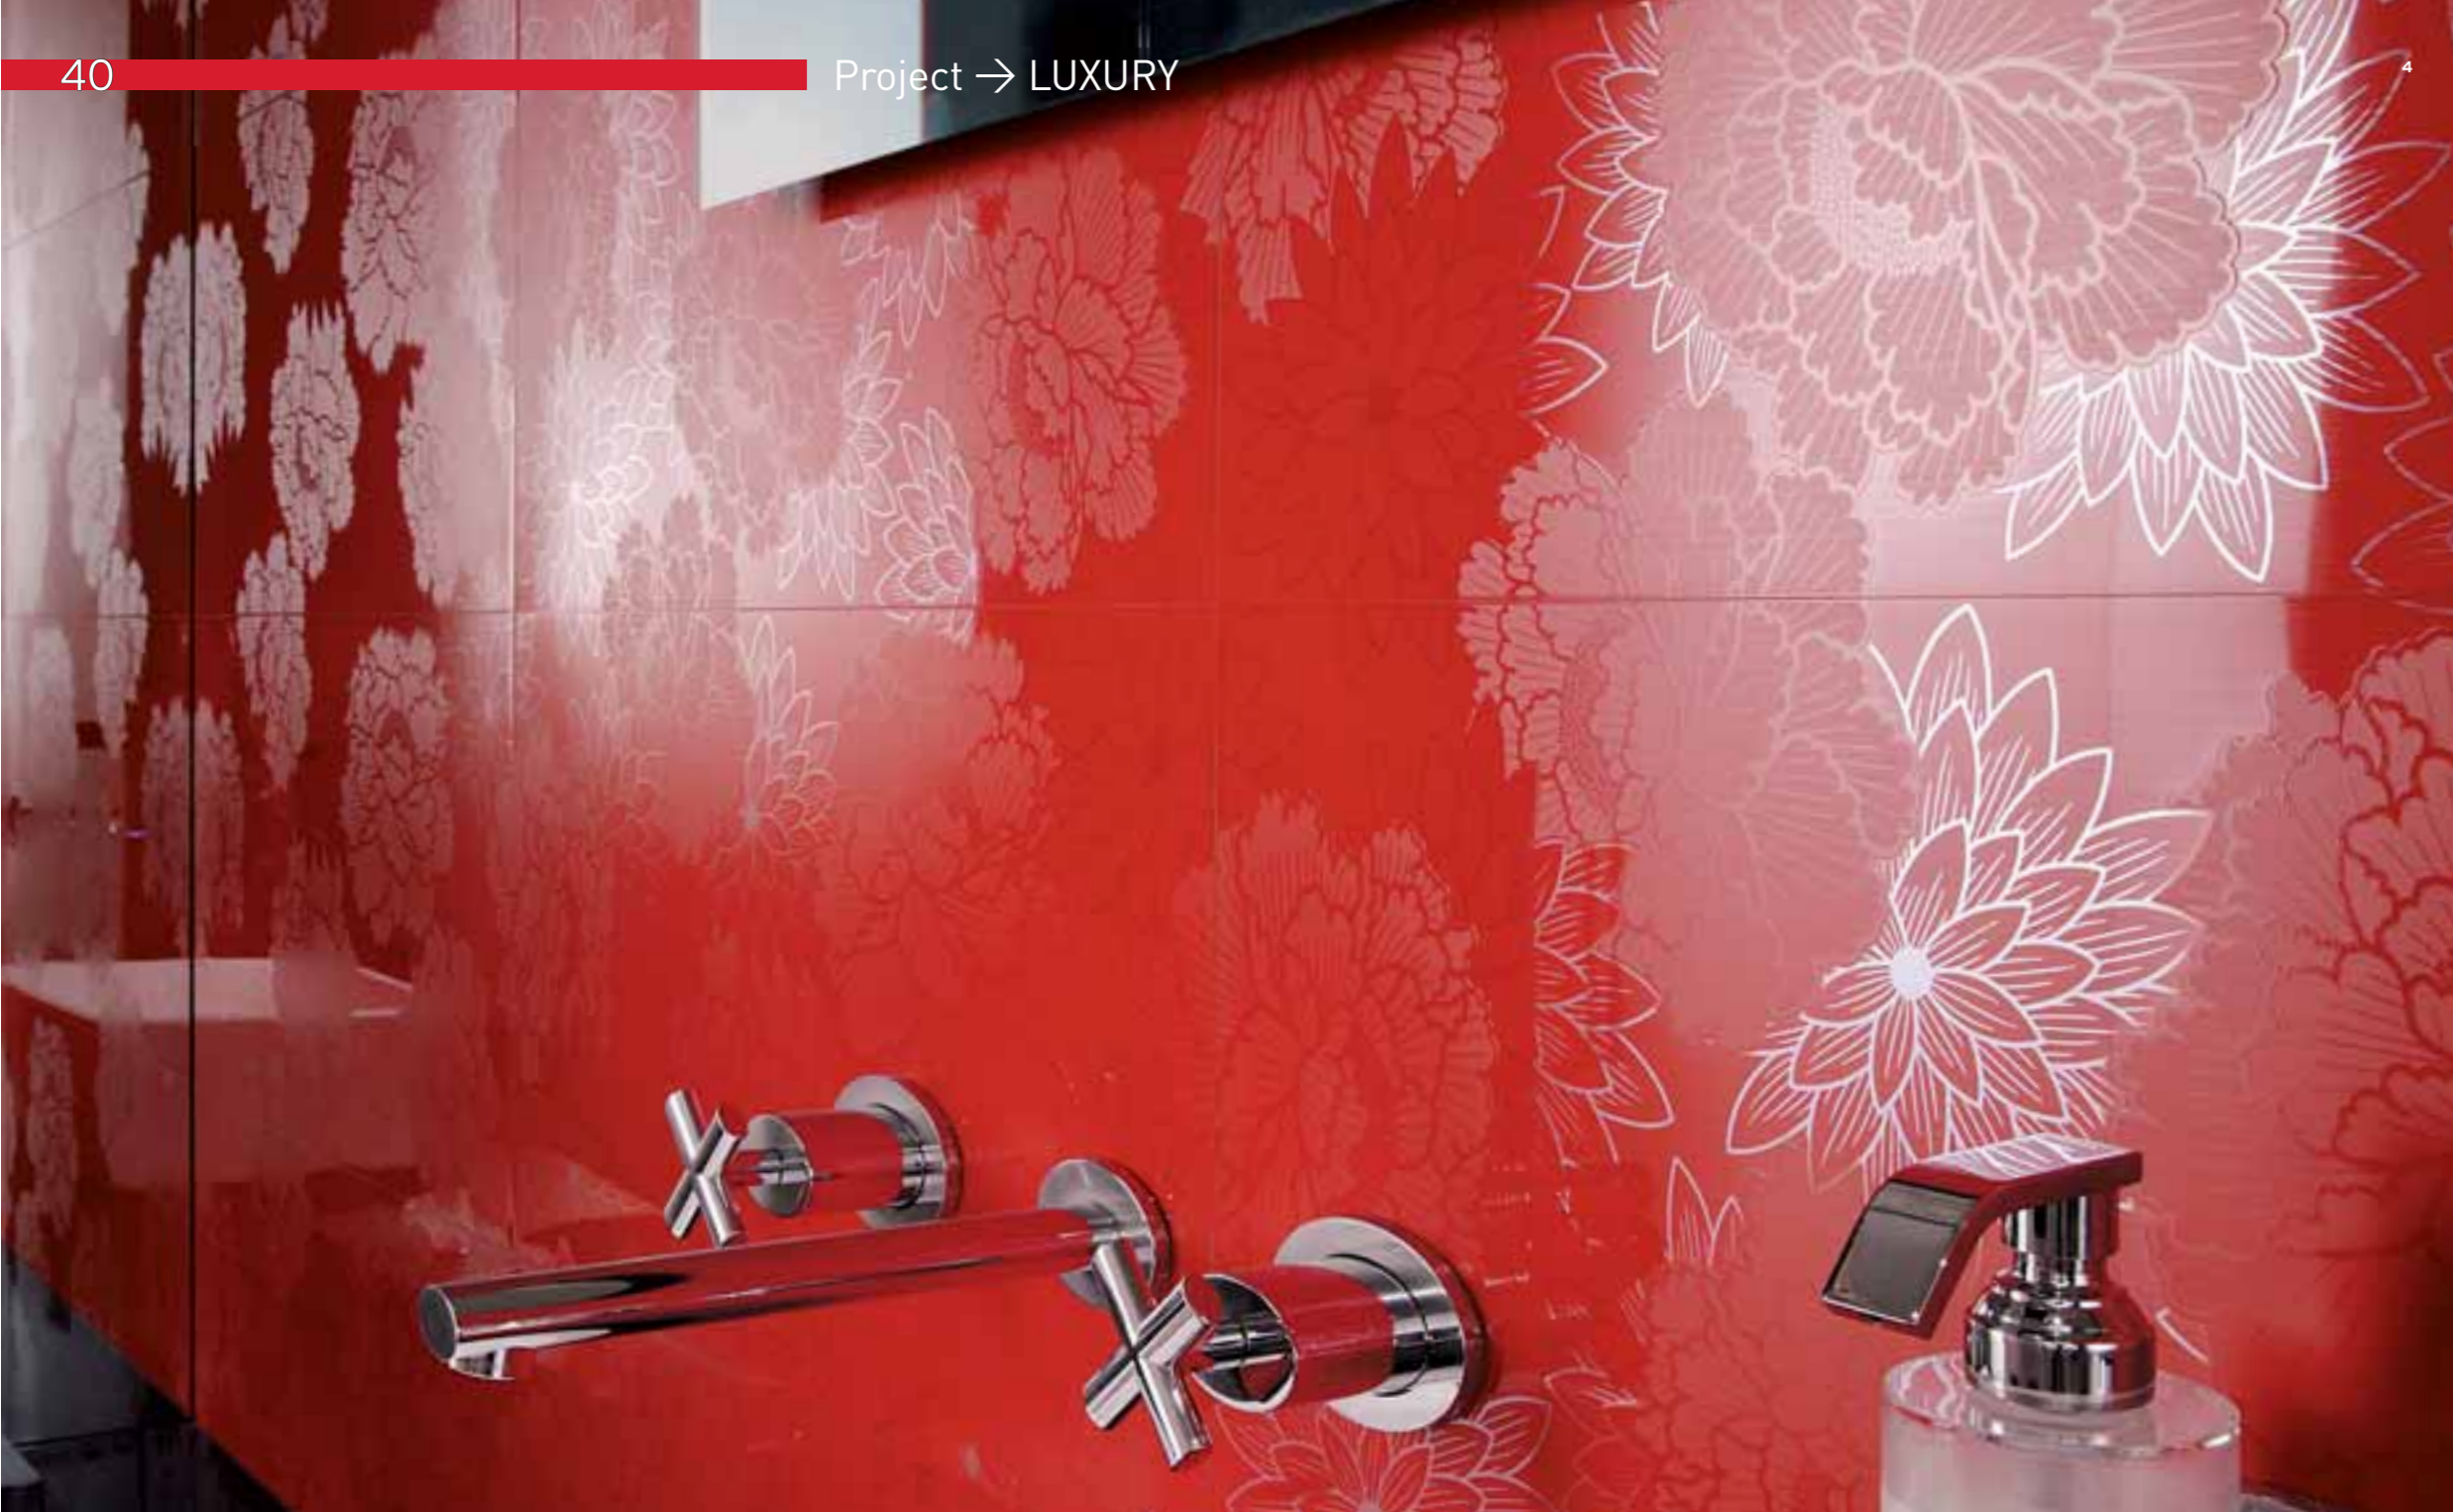

4

5

Flower

Oriente e Occidente si incontrano in una decorazione lussuosa ed elegante, d'ispirazione vagamente giapponese. La texture fiorata disegnata con smalti specchiati si sovrappone a una distesa di macro fiori realizzati con smalti opalescenti, con un effetto ottico alternato a seconda della luce.

East and West meet in a luxurious, elegant decoration, drawing a hint of inspiration from Japan. The flower texture carried out with reflecting glazes overlaps on a layer of macro-flowers created with opalescent glazes, which results in an optical effect depending on the light.

L'Orient et L'Occident se rencontrent dans une décoration luxueuse et élégante d'inspiration un peu japonaise. La texture à fleurs dessinée avec des émaux réfléchissants se superpose à des macro-fleurs, réalisées en émaux opalescents donnant ainsi un effet optique qui varie en fonction de la lumière.

Orient und Okzident treffen als luxuriöse und elegante, leicht japanisch angehauchte, Dekoration aufeinander. Die mit spiegelnden Glasuren gezeichnete blumige Textur überlagert eine Fläche von winzigen Blumen aus schillerndem Emaille, die je nach Lichteinfall einen abwechselnden optischen Effekt erzeugen.

Oriente y Occidente se unen en una decoración lujosa y elegante, de inspiración vagamente japonesa. La textura floreal diseñada con esmaltes reflectantes se sobrepone a un campo de grandes flores realizadas con esmaltes opalescentes, con un efecto óptico alternado según la luz.