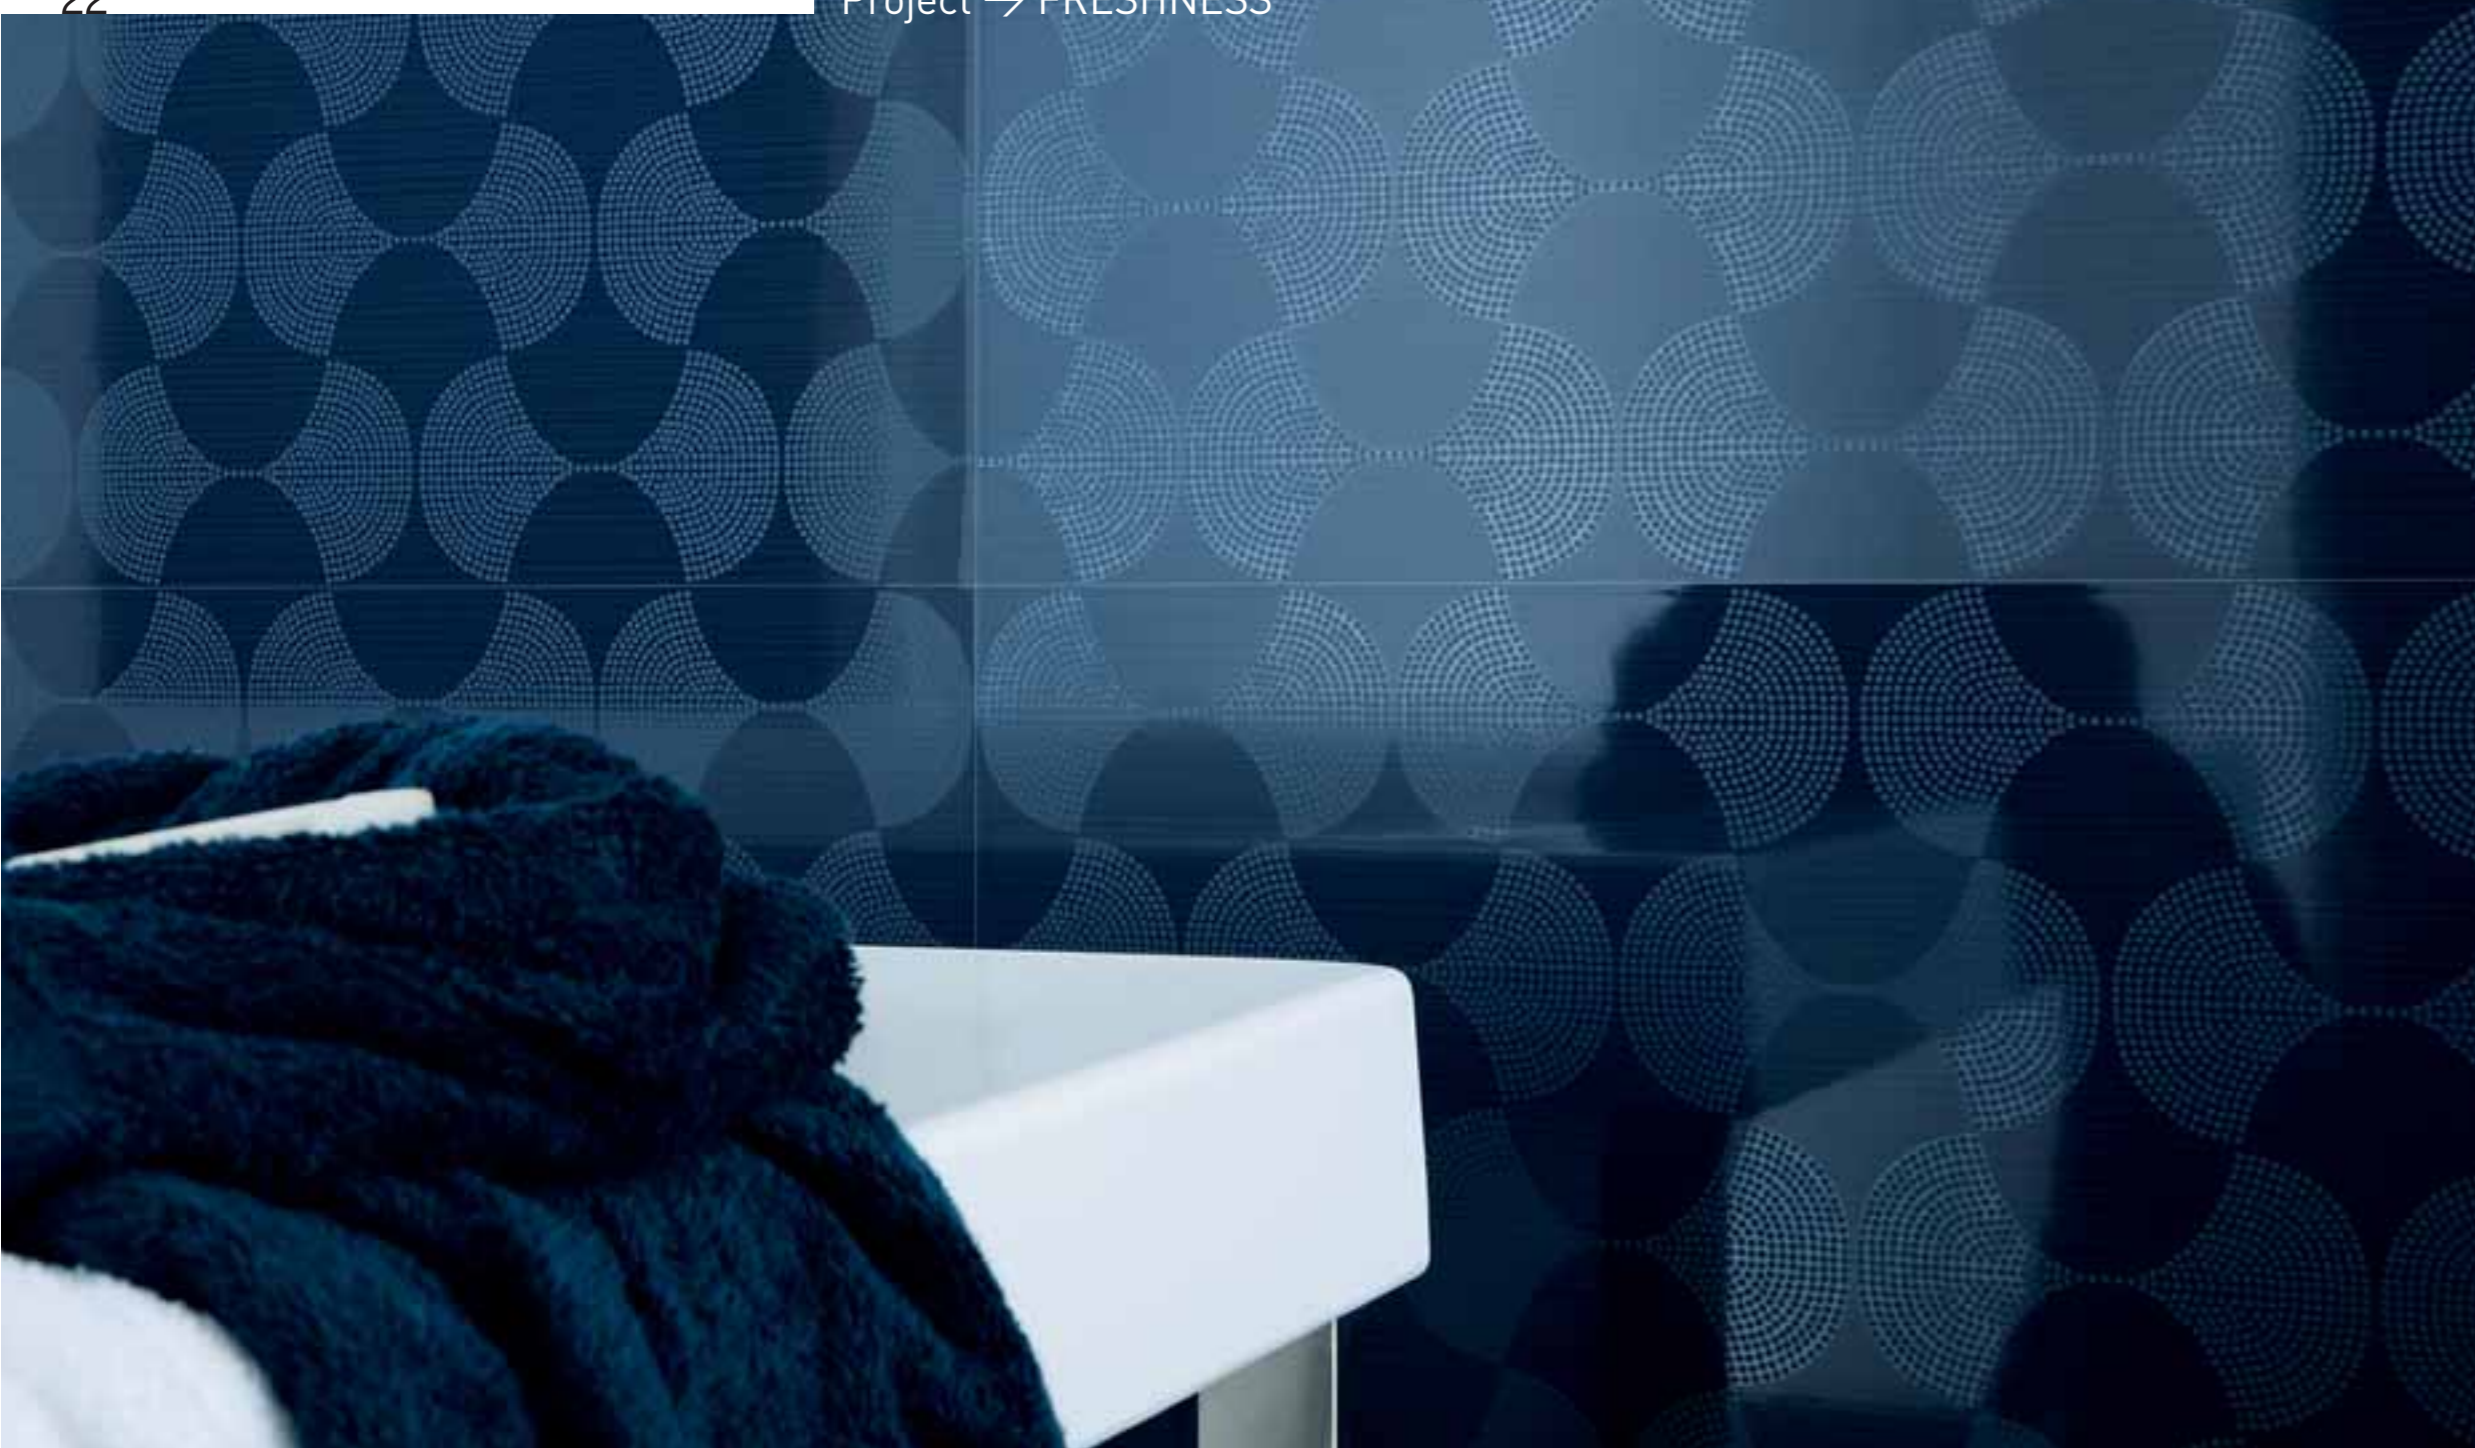

Pattern

Il decoro pattern gioca con l'alternarsi di lucido-opaco per creare una texture astratta ispirata ai tessuti dei parati. La particolare tecnica realizzativa fa emergere dal fondo lucido la geometria matt del disegno, creando effetti ottici diversi a seconda del taglio della luce.

The pattern decor switches between a glossy and matt contrast to create an abstract texture inspired by wallpaper fabrics. The special manufacturing technique brings out the matt geometry of the design from the glossy backdrop, creating diverse optical effects depending on where the light comes from.

Le décor pattern joue avec une alternance d'opacités et de brillances pour créer une texture abstraite inspirée aux papiers peints. La technique particulière employée pour sa réalisation fait ressortir la géométrie mate du dessin du fond brillant créant des effets optiques différents suivant l'incidence de la lumière.

Das Dekor Pattern spielt mit sich abwechselnden Glanz-Matt-Effekten, die eine durch Stofftapeten inspirierte abstrakte Textur schaffen. Die besondere Herstellungstechnik läßt vom glänzenden Grund her die matte Geometrie der Zeichnung durchblicken und ruft je nach Lichteinfall verschiedene optische Effekte hervor.

La decoración pattern juega con el alternarse de los efectos brillante y opaco para crear una textura abstracta inspirada en el papel pintado. La particular técnica de realización hace resaltar desde el fondo brillante la geometría mate del diseño, creando efectos ópticos diversos según la intensidad de la luz.