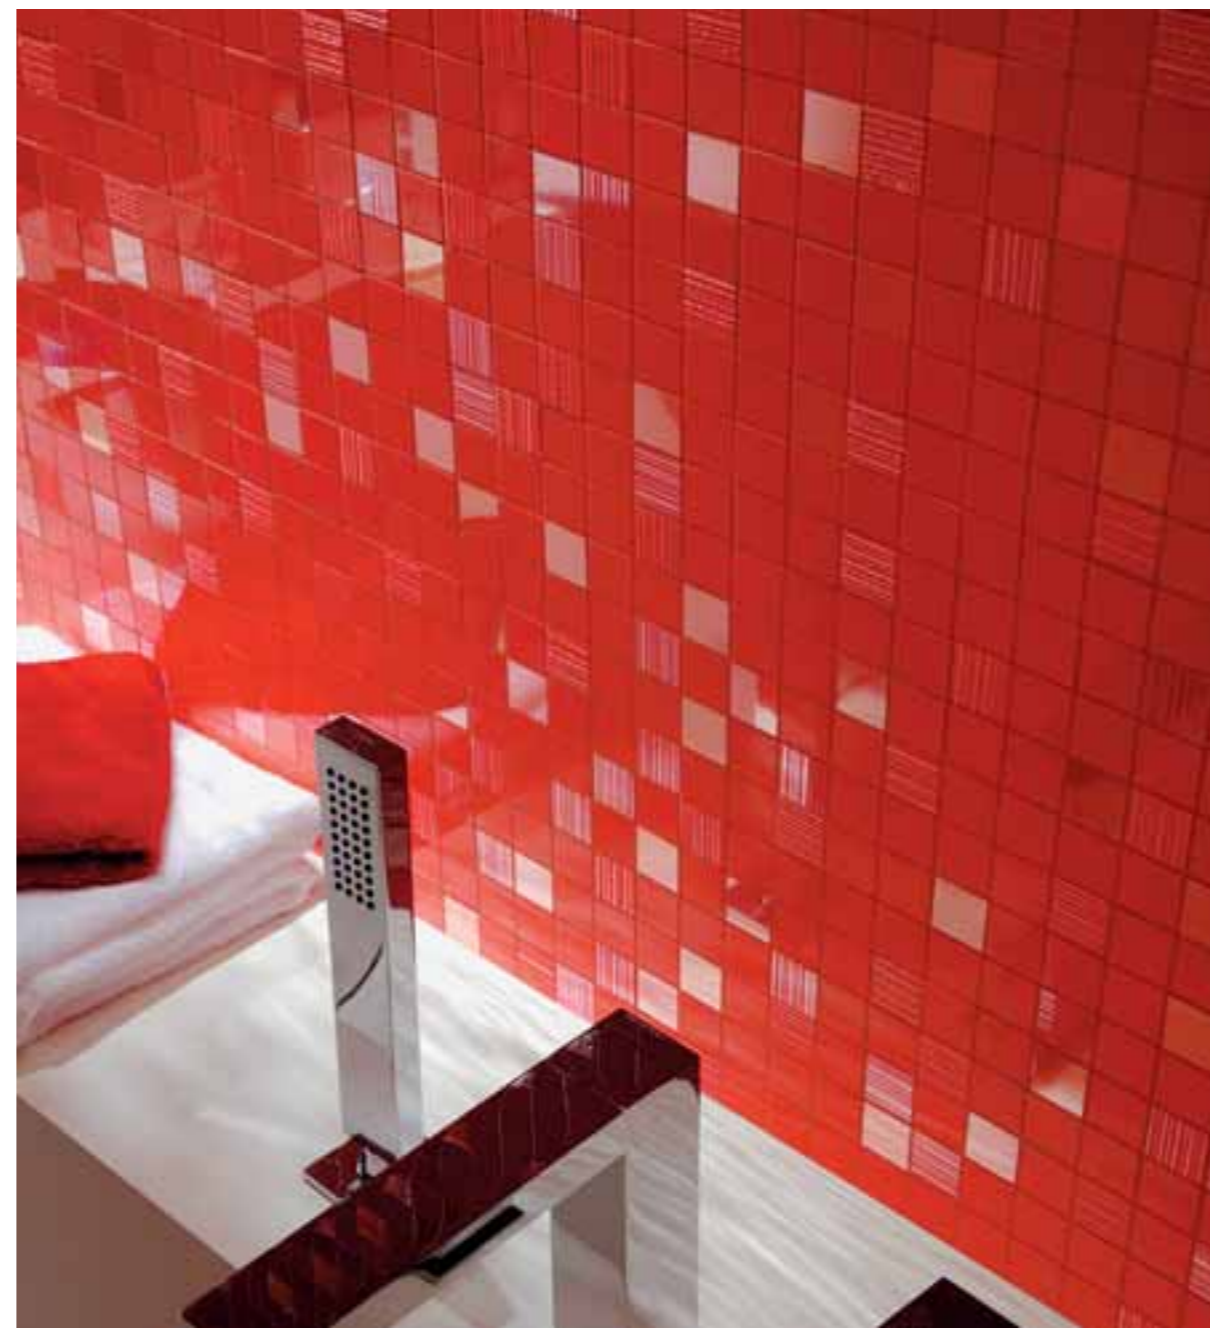

Caractère chromatique.

Le style prend des couleurs. Adore est une collection au caractère fort et versatile, idéale pour projeter des salles de bain et des espaces bien-être dotés d'une grande personnalité et d'un chromatisme soutenu. Les couleurs et les décors permettent d'interpréter le projet selon des styles multiples personnalisant ainsi chaque espace pour un résultat toujours attrayant et sophistiqué.

L'élégance de la collection Adore peut être soulignée par les sols Atlas Concorde en grès cérame qui, grâce à leurs qualités esthétiques raffinées et aux grands formats, s'intègrent parfaitement au projet.

Farblicher Charakter.

Stil taucht in Farbe ein. Kollektion mit klarem und vielseitigem Charakter, Adore ist ideal für die Ausstattungsplanung von Bädern und Wellnessbereichen mit einer präzise definierten Persönlichkeit und lebhaften Farbgebung. Die Farben und die Dekorationen erlauben das Projekt mit zahlreichen Stilvarianten zu interpretieren, für eine entschiedene individuelle Gestaltung jedes Ambiente, mit einem stets attraktiven, anziehenden und zufriedenstellenden Ergebnis. Die Eleganz der Kollektion Adore kann durch die hervorragenden Böden in Feinsteinzeug von Atlas Concorde unterstrichen werden, die sich dank der der raffinierten ästhetischen Qualität und den großen Formaten.

Carácter cromático.

El estilo se tiñe de color. Colección de carácter decidido y versátil, Adore es ideal para proyectar cuartos de baño y ambientes de bienestar con una personalidad bien definida y de cromatismo vivaz. Los colores y las decoraciones permiten interpretar el proyecto de acuerdo a estilos múltiples, para obtener una definida personalización de cada ambiente, con un resultado siempre atrayente y sofisticado. La elegancia de la colección Adore puede ser exaltada por los mejores pavimentos en grés porcelánico Atlas Concorde, que se insertan perfectamente en el proyecto gracias a las refinadas características estéticas y a los grandes formatos.

Цветной характер.

Стиль обретает цвет. Коллекция с решительным и многогранным характером, Adore прекрасно подходит для оформления ванных комнат и велнесс-уголков, которым придаёт удивительно яркий вид. Цвета и декоры позволяют стильно и изысканно индивидуализировать любое помещение, делая его привлекательным во всех отношениях. Элегантность коллекции Adore может быть подчеркнута лучшими керамогранитными полами Atlas Concorde, легко дополняющими проект облицовки благодаря своей изящной эстетике и большим форматам.